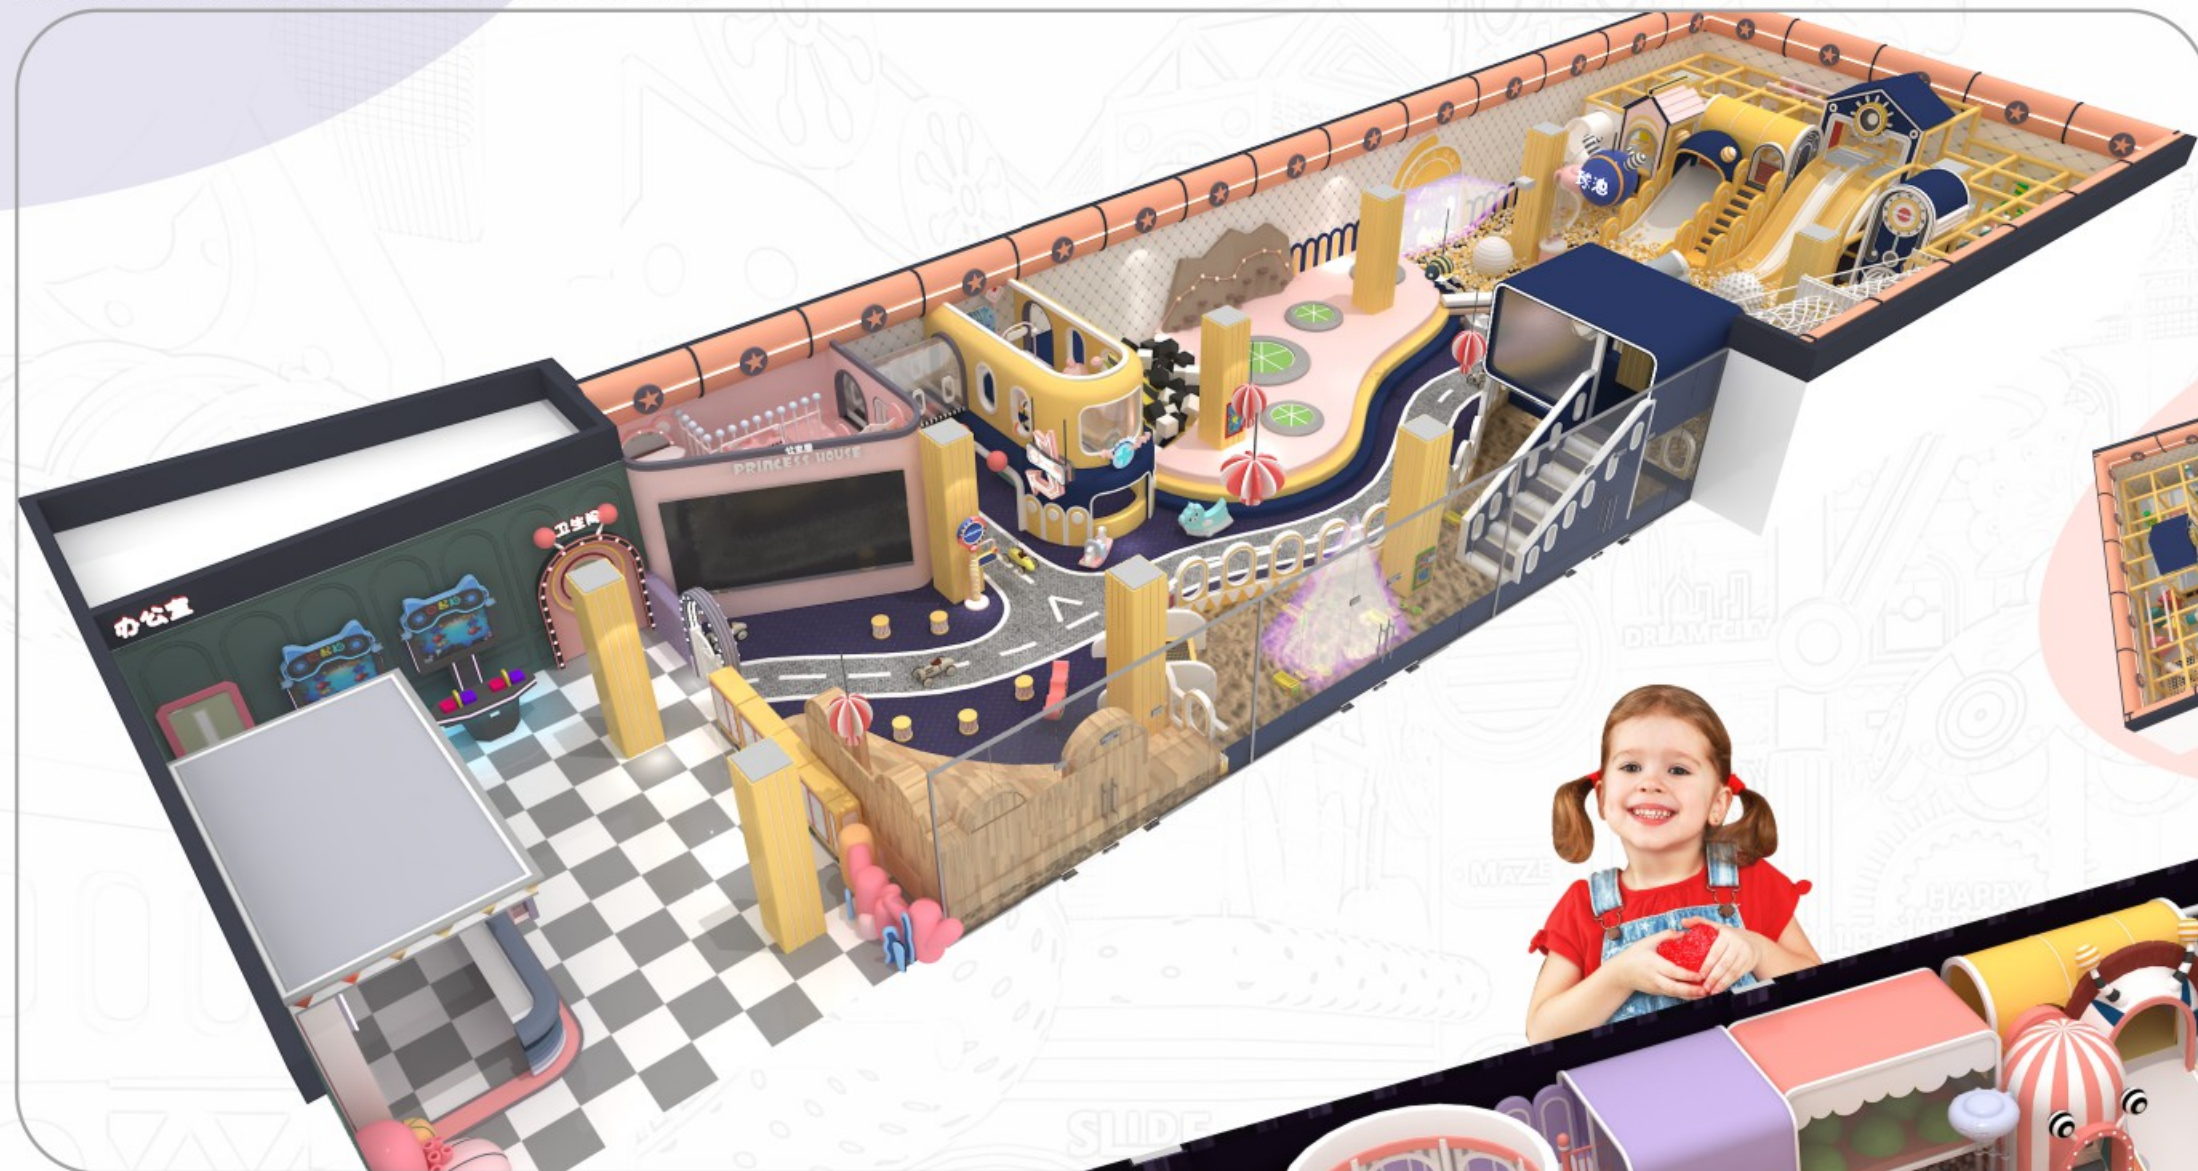

8615967755342

8615167714399

本目录所有产品外观,颜色以实物为准,图片仅供参考

AMUSEMENT

游乐源头厂家

- ※ 室内大型异形软包定制
- ※ 亲子餐厅 ※ 儿童乐园
- ※ 早教幼儿园全屋软体玩具定制

MM 00101

使用者建议年龄/age For : 3-15 Year
可根据场地大小量身设计
Can Be Tailored To The Size Of The Site