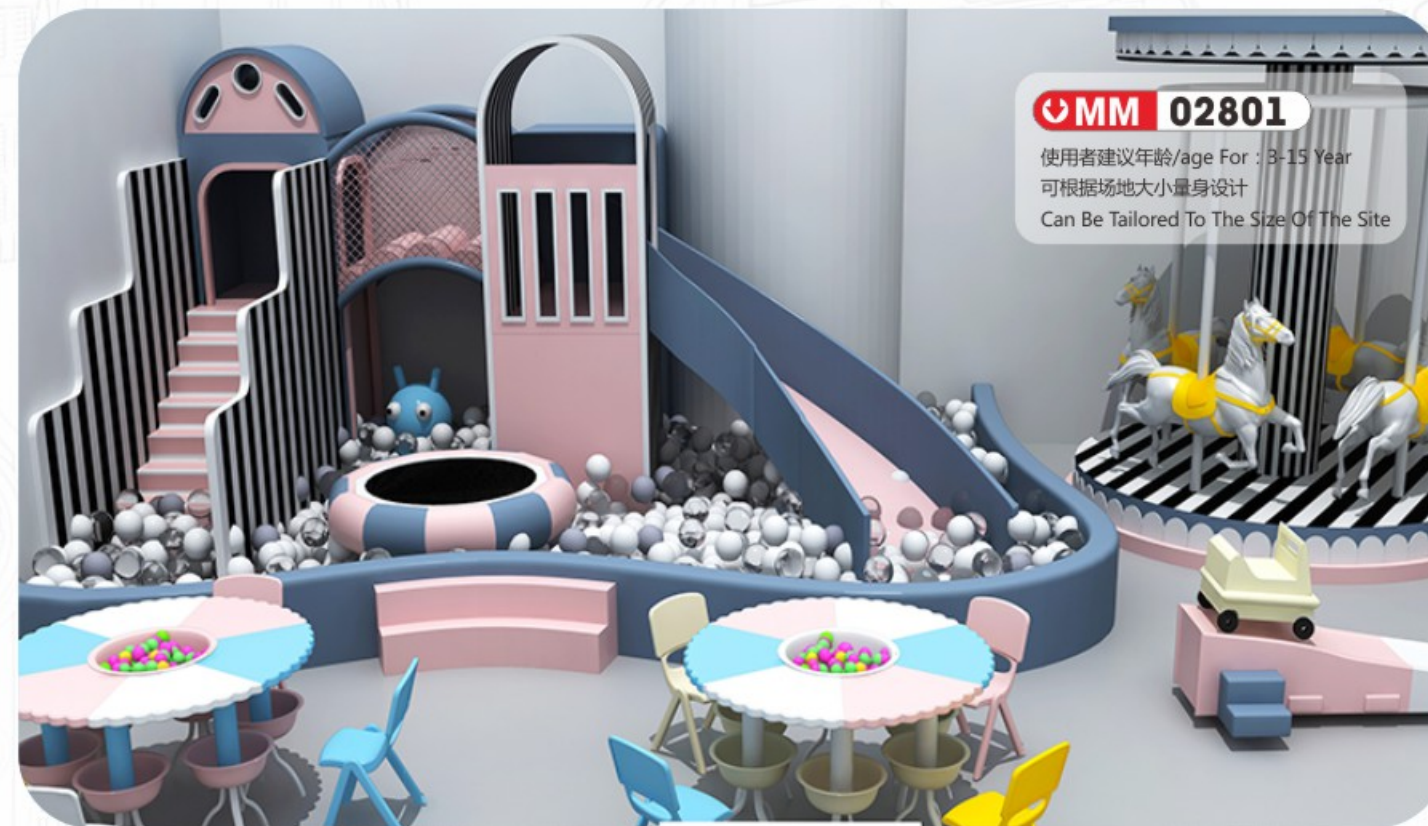

MM 02801

使用者建议年龄/age For : 3-15 Year
可根据场地大小量身设计
Can Be Tailored To The Size Of The Site