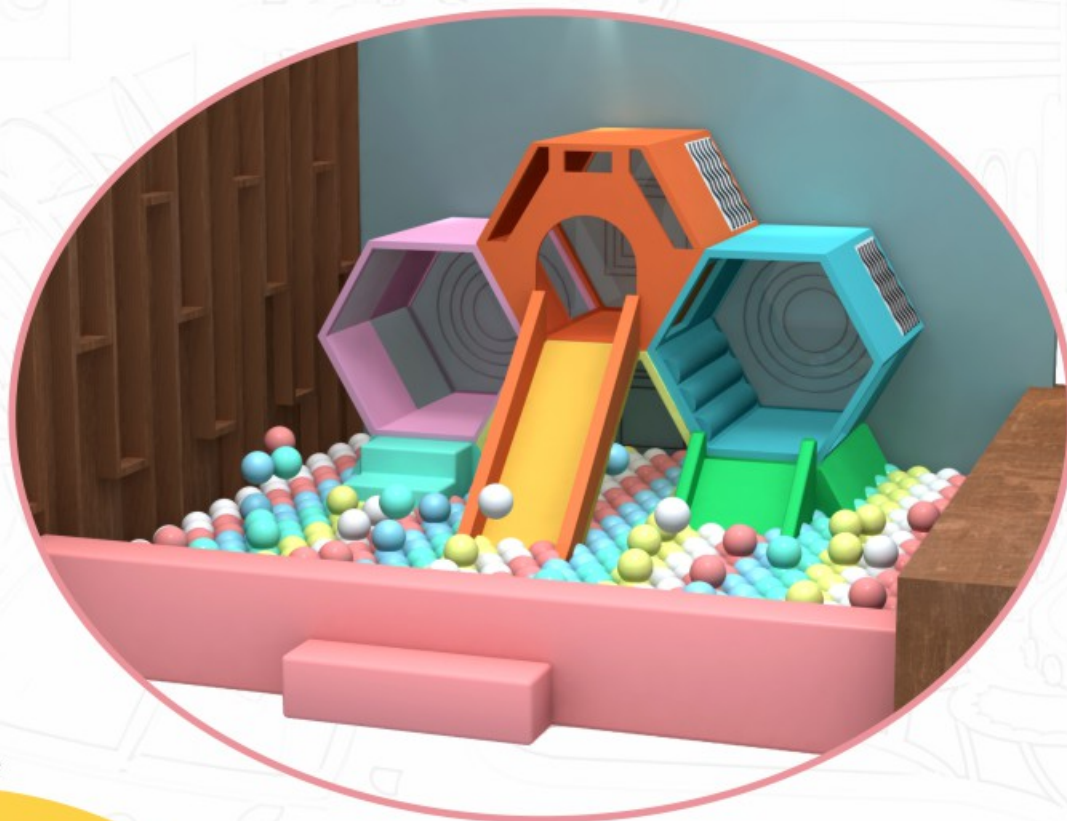

MM 03301

七彩蜂巢滑梯
使用者建议年龄/age For : 3-15 Year
规格/size : 360×230×158cm

释放孩子爱玩天性

大小滑梯增加趣味性，
同时也锻炼孩子们的
胆量及前庭反应能力，
释放压力。

MM 03302

使用者建议年龄/age For : 3-15 Year
可根据场地大小量身设计
Can Be Tailored To The Size Of The Site

MM 03401