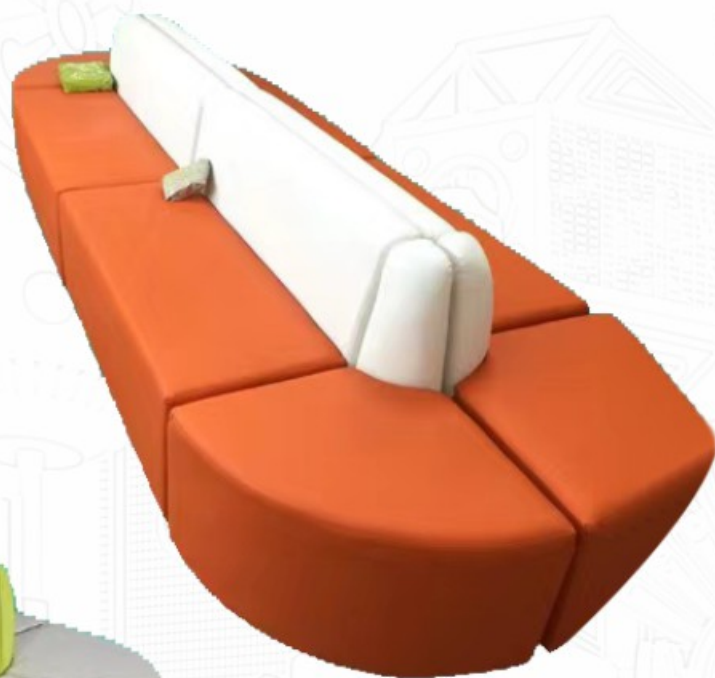

闯关组合
使用者建议年龄/age For : 3-15 Year
规格/size : 360×60×60cm

MM 04104

使用者建议年龄/age For : 3-15 Year
可根据场地大小量身设计
Can Be Tailored To The Size Of The Site

MM 04205

平衡木
使用者建议年龄/age For : 3-15 Year
规格/size : 430×220×60cm

产品特点：
色彩鲜艳、光滑柔软、不易破损、安全耐用，易清洗。
可根据实际场所空间，自由摆放布置。
适用于幼儿园、亲子园、早教中心、托儿所、少年宫等
儿童游乐场所。

MM 04301

使用者建议年龄/age For : 3-15 Year
可根据场地大小量身设计
Can Be Tailored To The Size Of The Site

MM 04302

使用者建议年龄/age For : 3-15 Year
可根据场地大小量身设计
Can Be Tailored To The Size Of The Site