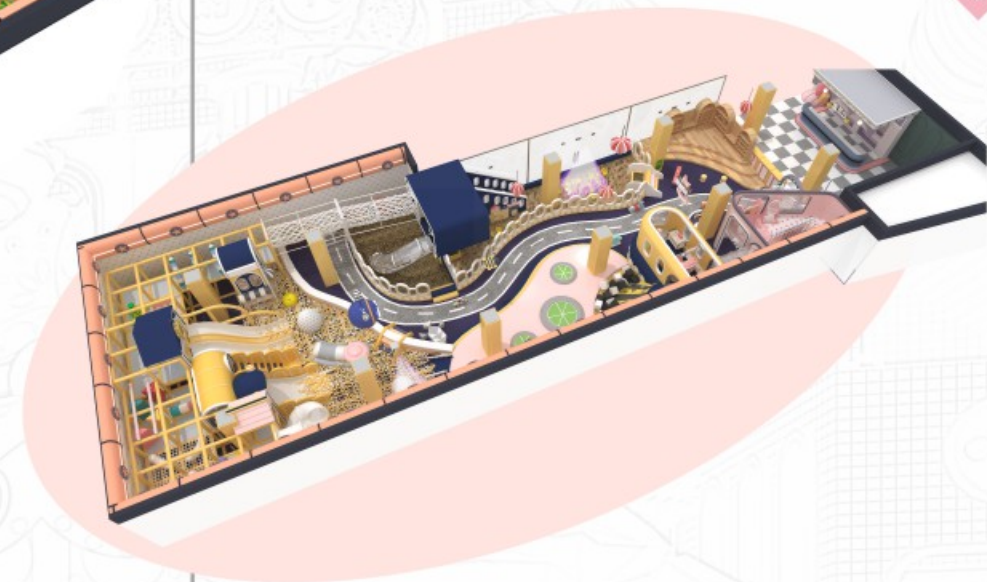

8615967755342

8615167714399

本目录所有产品外观,颜色以实物为准,图片仅供参考

AMUSEMENT

游乐源头厂家

- ※ 室内大型异形软包定制
- ※ 亲子餐厅 ※ 儿童乐园
- ※ 早教幼儿园全屋软体玩具定制

MM 00101

使用者建议年龄/age For : 3-15 Year
可根据场地大小量身设计
Can Be Tailored To The Size Of The Site