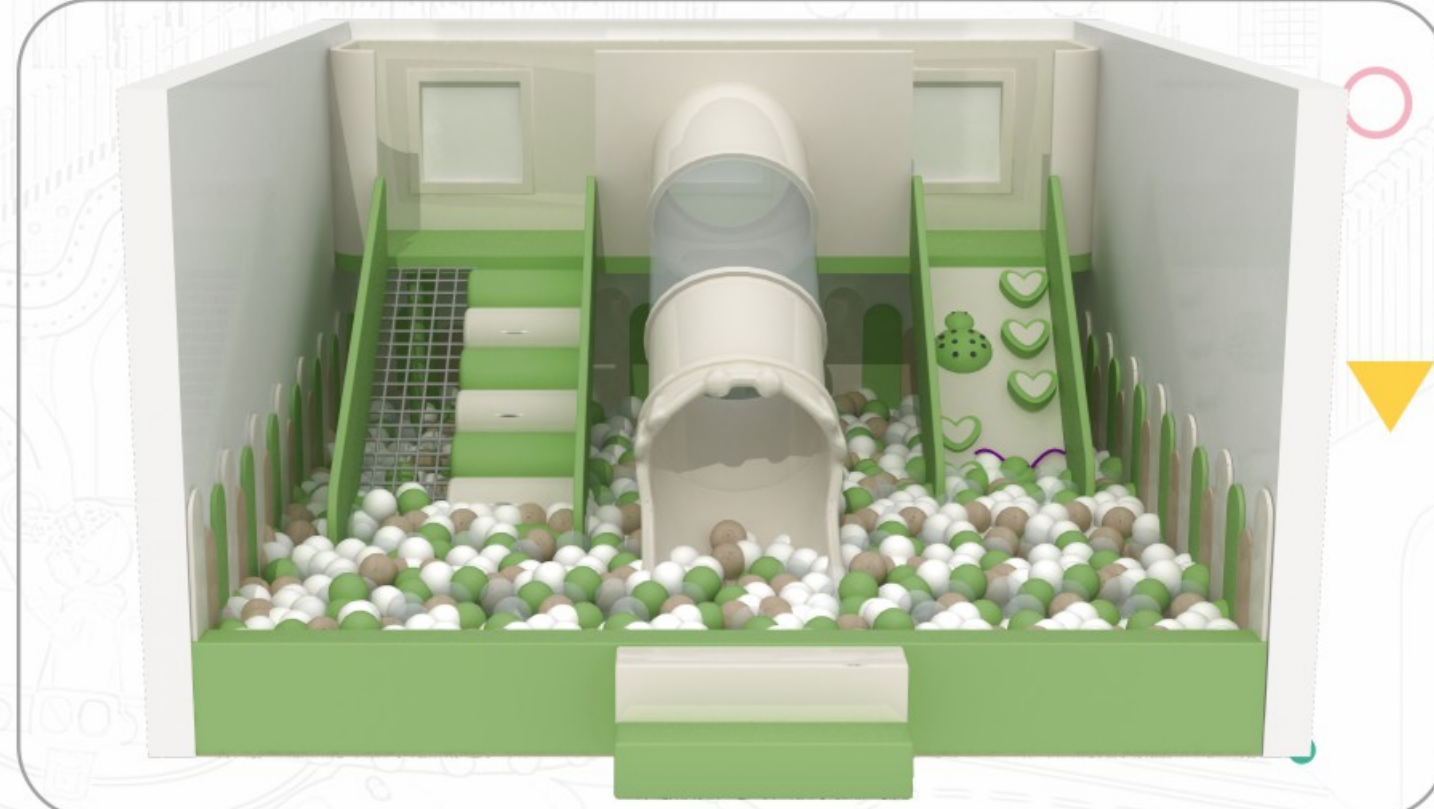

MM 00702

使用者建议年龄/age For : 3-15 Year
可根据场地大小量身设计
Can Be Tailored To The Size Of The Site