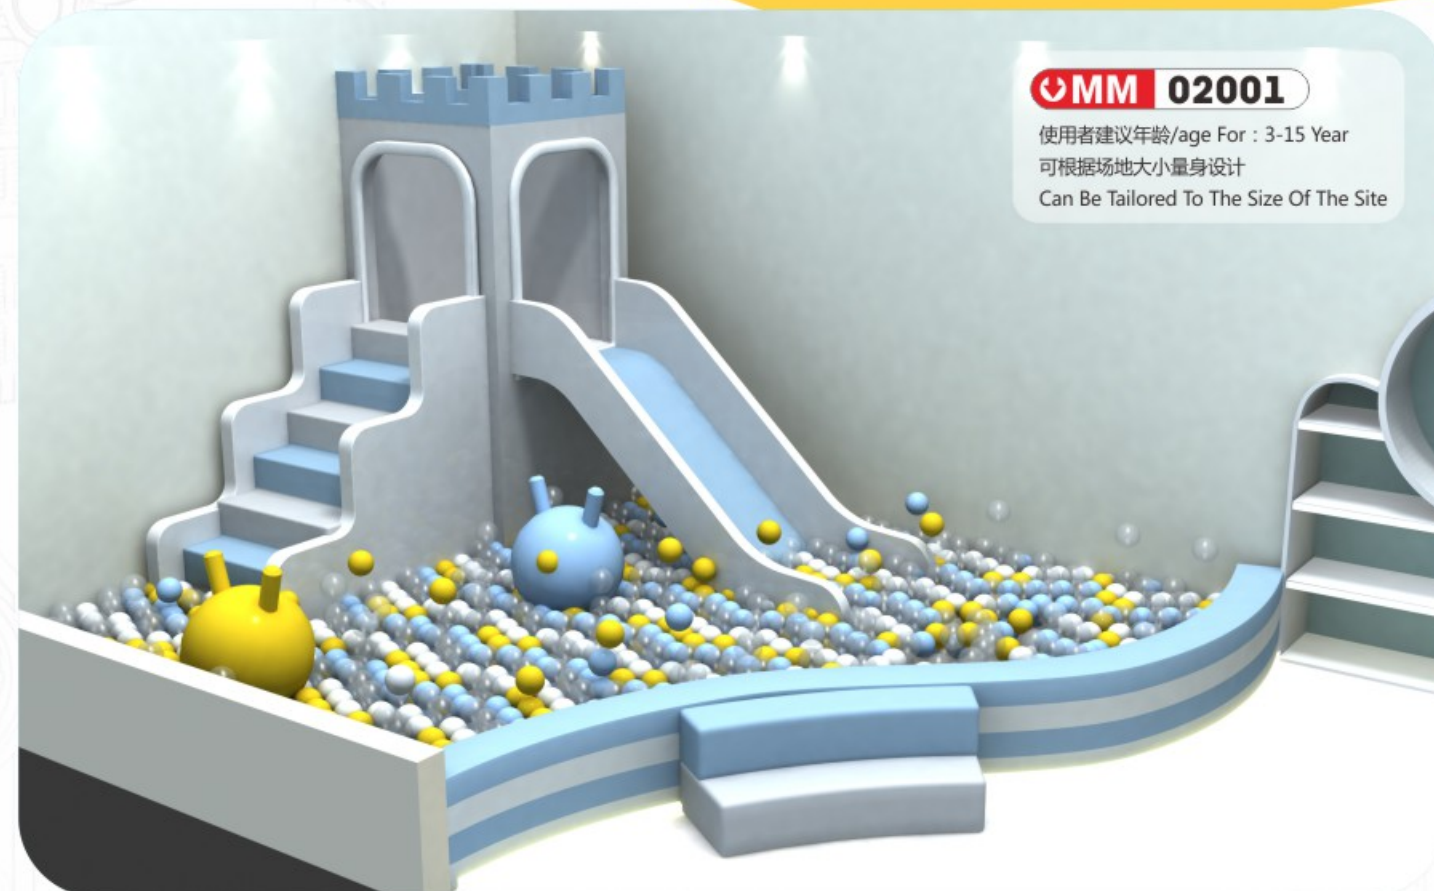

MM 01702

使用者建议年龄/age For : 3-15 Year
可根据场地大小量身设计
Can Be Tailored To The Size Of The Site

MM 01802

使用者建议年龄/age For : 3-15 Year
可根据场地大小量身设计
Can Be Tailored To The Size Of The Site

MM 01901

使用者建议年龄/age For : 3-15 Year
可根据场地大小量身设计
Can Be Tailored To The Size Of The Site