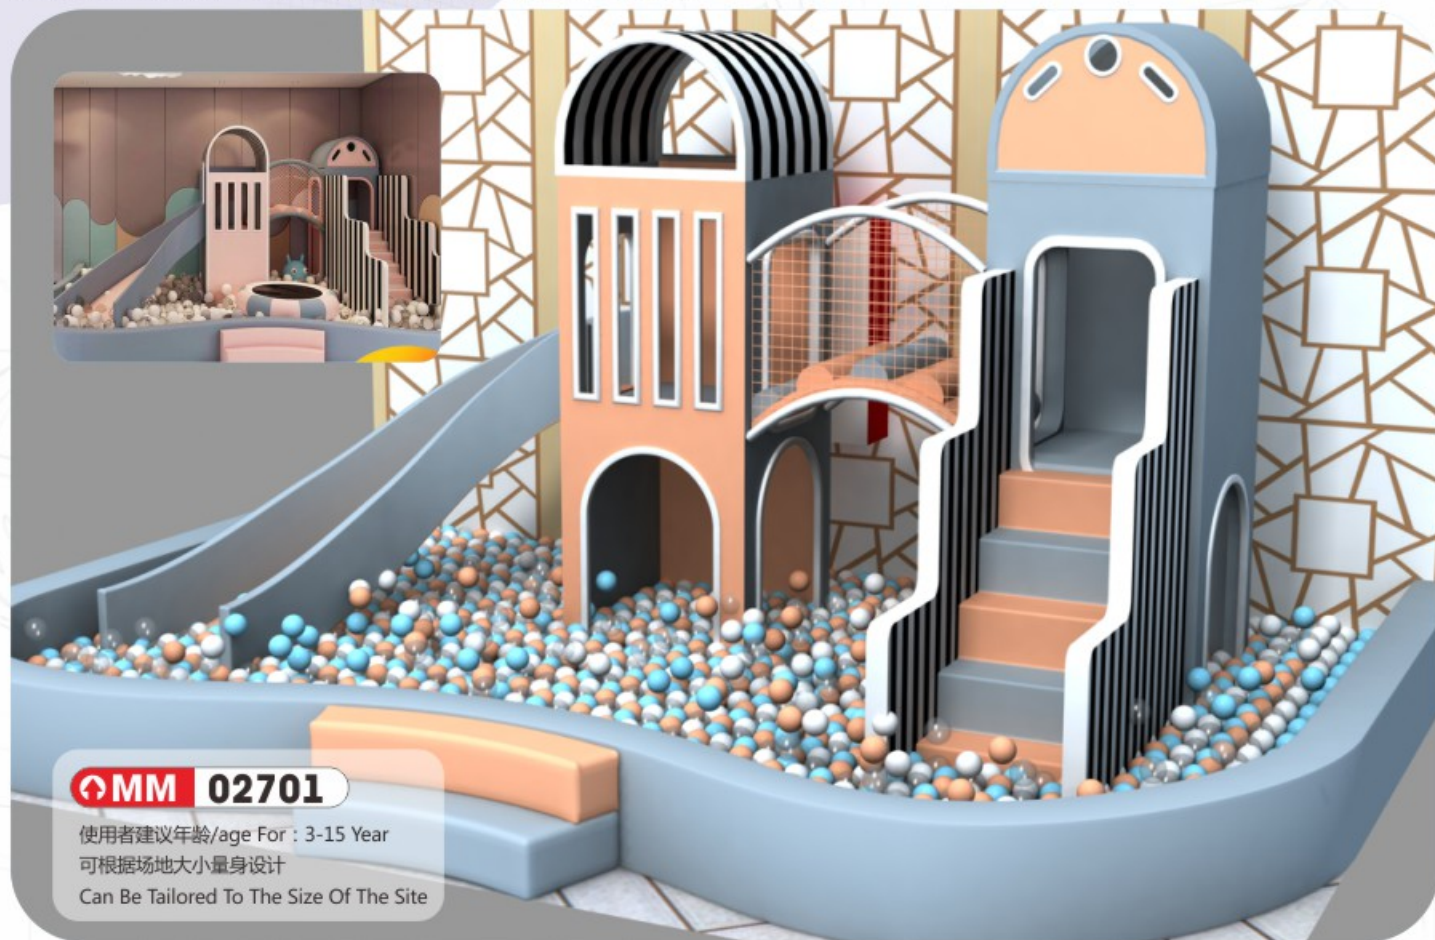

不同大小、不同风格、不同模式，
我们的设计师都能为您量身定制！

Different Sizes, Different Styles, Different Patterns,
Our Designers Can Customize It For You!

MM 02701

使用者建议年龄/age For : 3-15 Year
可根据场地大小量身设计
Can Be Tailored To The Size Of The Site