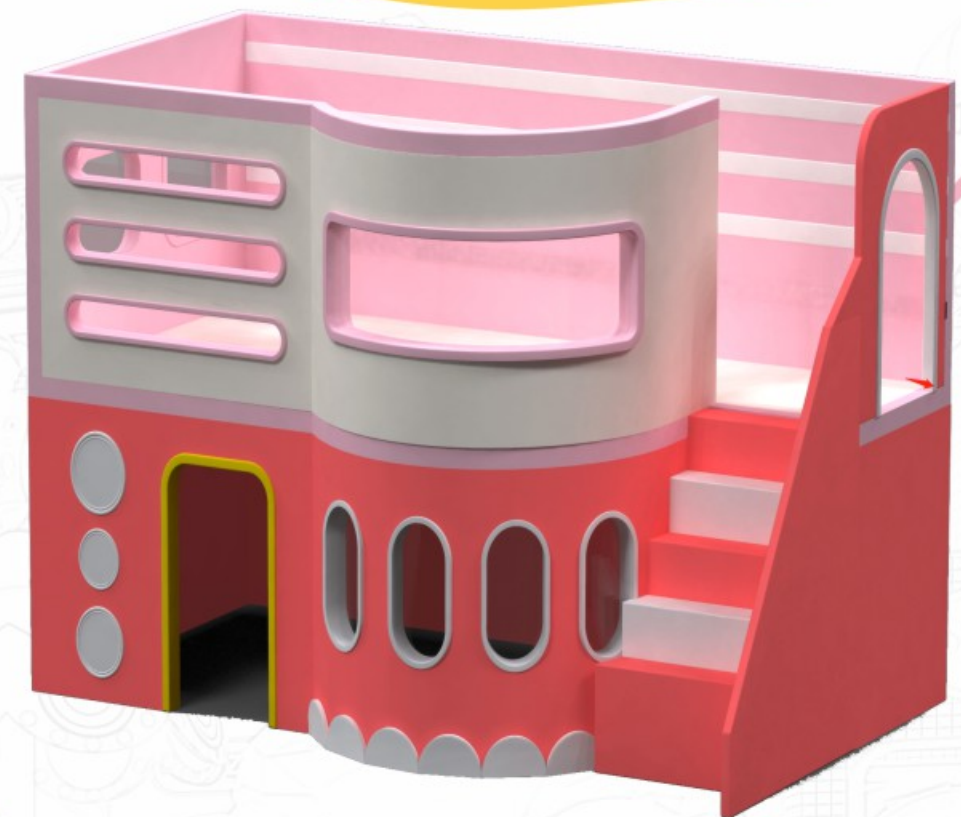

MM 03601

使用者建议年龄/age For : 3-15 Year
可根据场地大小量身设计
Can Be Tailored To The Size Of The Site

MM 03602

使用者建议年龄/age For : 3-15 Year
可根据场地大小量身设计
Can Be Tailored To The Size Of The Site