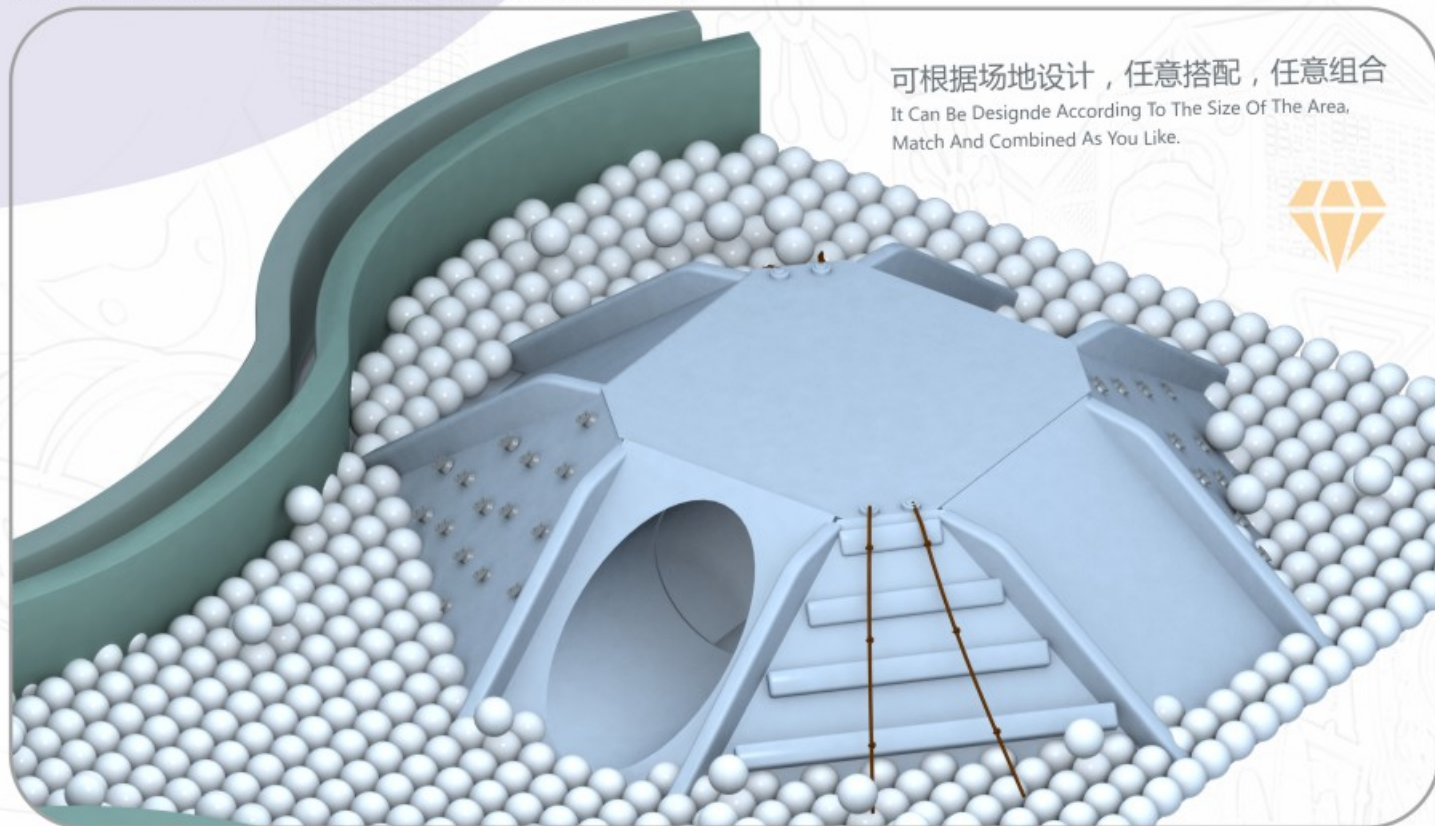

MM 02001

使用者建议年龄/age For : 3-15 Year
可根据场地大小量身设计
Can Be Tailored To The Size Of The Site

MM 01902

使用者建议年龄/age For : 3-15 Year
可根据场地大小量身设计
Can Be Tailored To The Size Of The Site

MM 02002

使用者建议年龄/age For : 3-15 Year
可根据场地大小量身设计
Can Be Tailored To The Size Of The Site