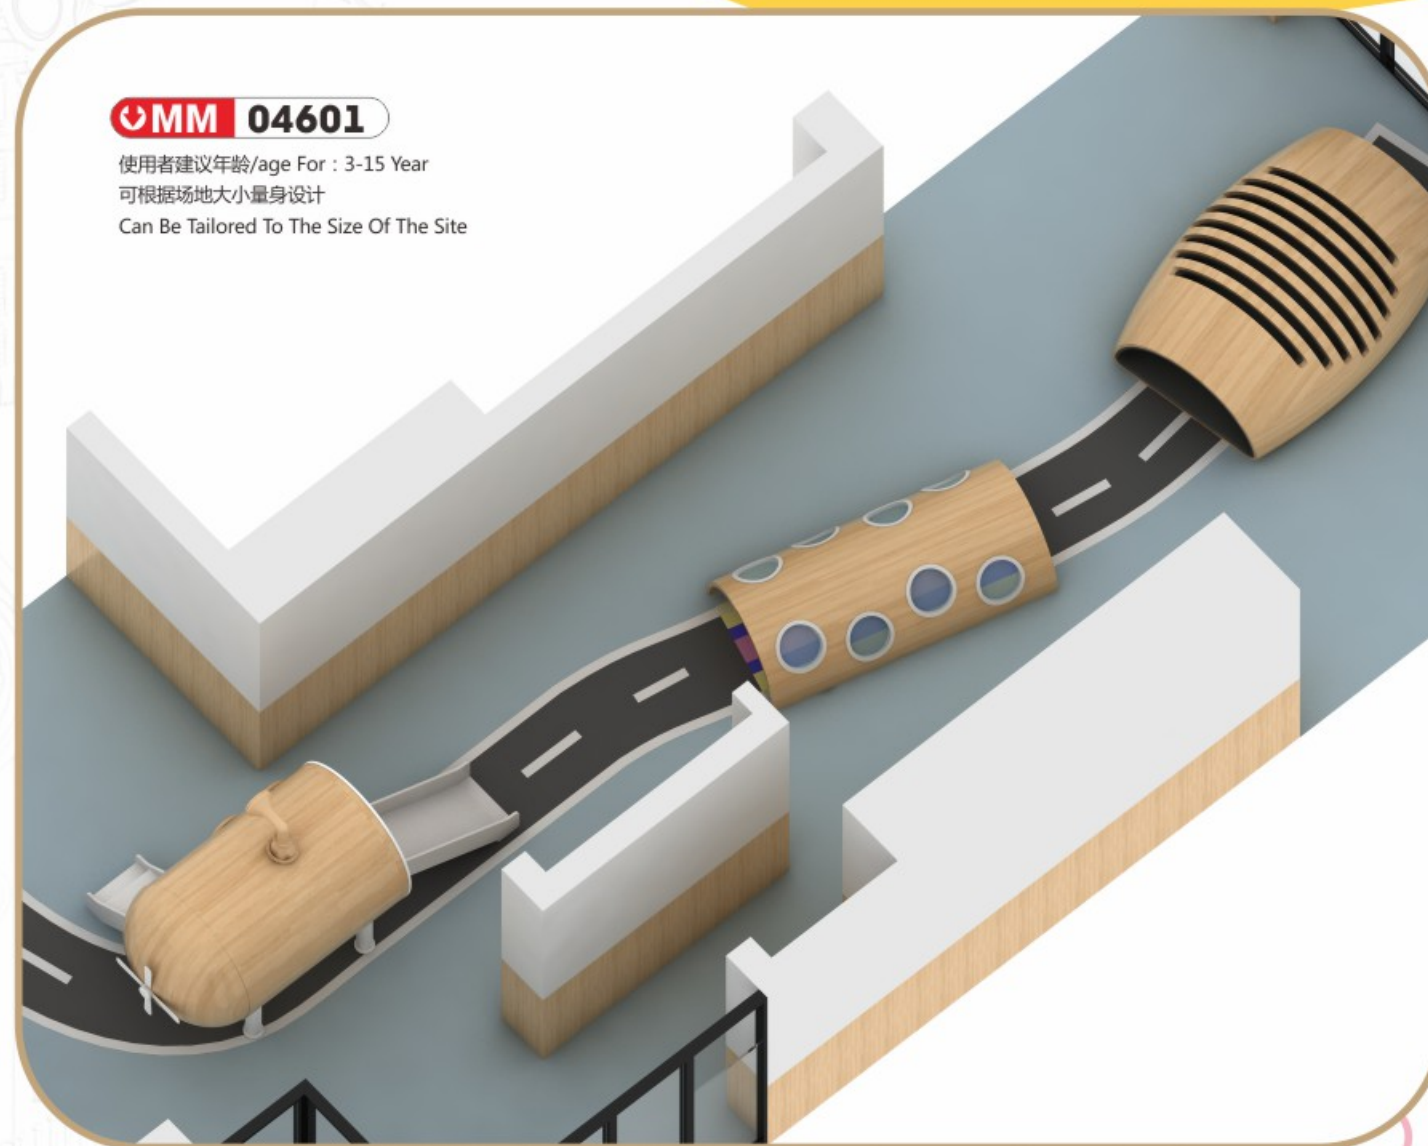

MM 04601

使用者建议年龄/age For : 3-15 Year
可根据场地大小量身设计
Can Be Tailored To The Size Of The Site

可根据场地设计，任意搭配，任意组合
It Can Be Designde According To The Size Of The Area,Match And Combined As You Like.