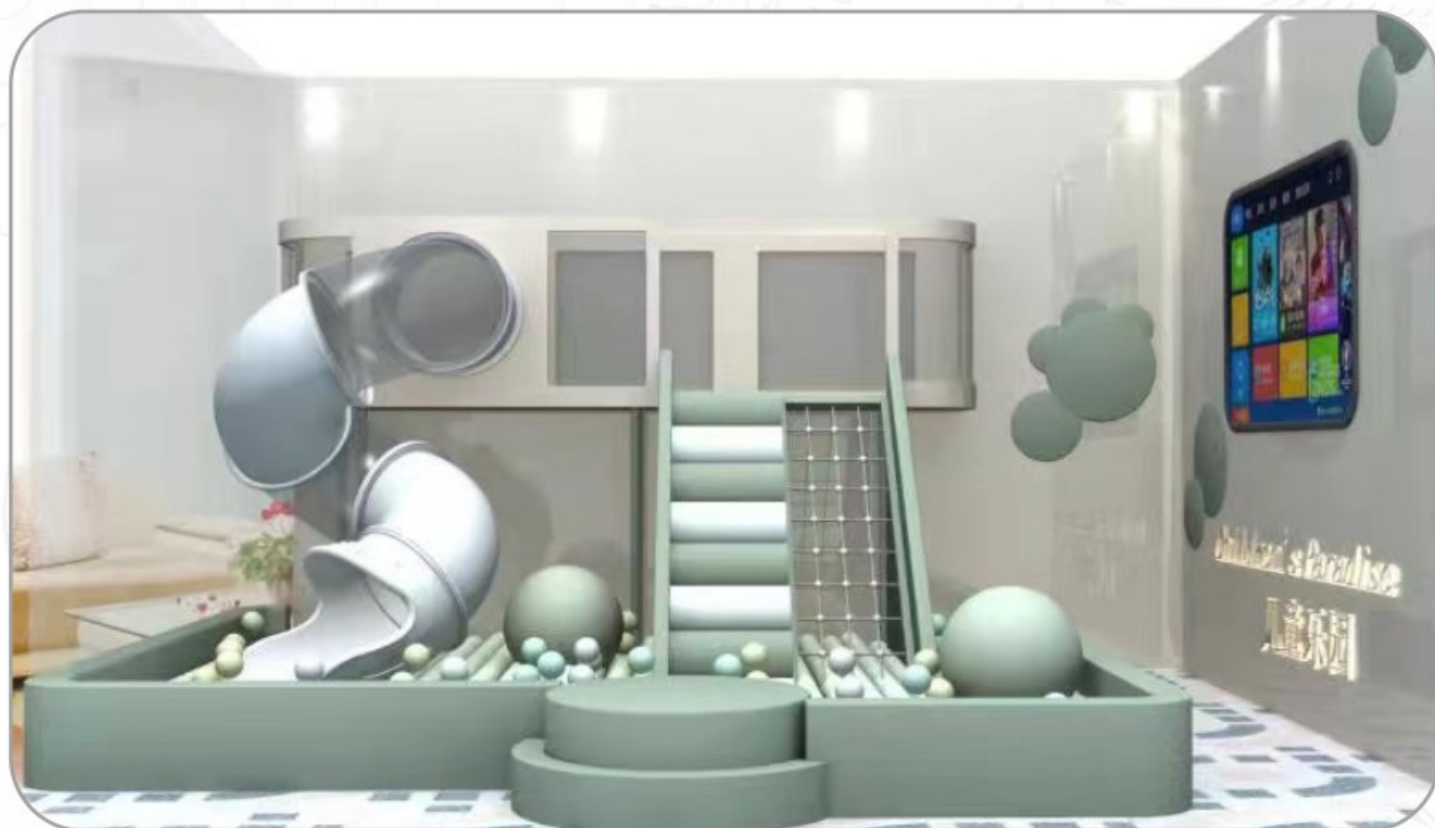

MM 01402
使用者建议年龄/age For : 3-15 Year
可根据场地大小量身设计 / Can Be Tailored To The Size Of The Site

CMM 01501

使用者建议年龄/age For : 3-15 Year
可根据场地大小量身设计 / Can Be Tailored To The Size Of The Site

CMM 01502

使用者建议年龄/age For : 3-15 Year
可根据场地大小量身设计 / Can Be Tailored To The Size Of The Site